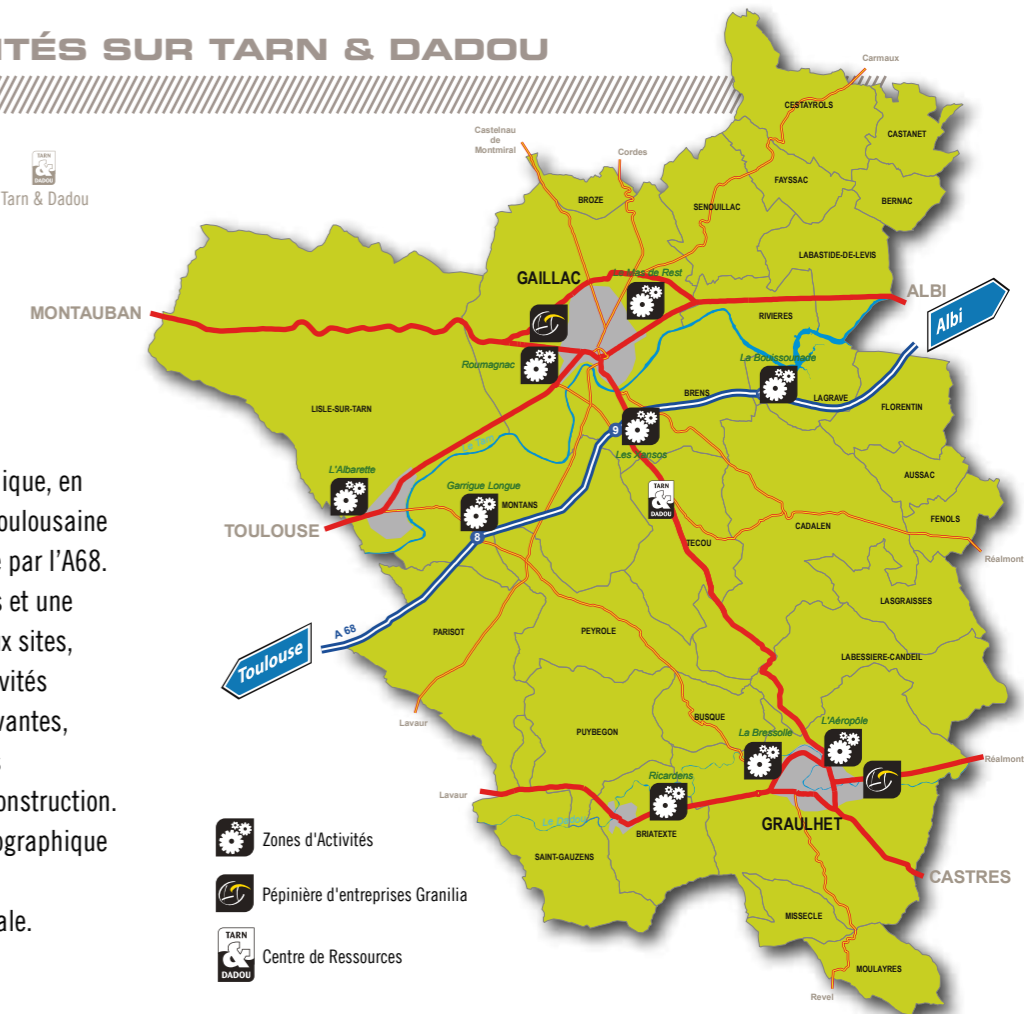

Tarn & Dadou est un territoire dynamique, en expansion, situé entre la métropole toulousaine et l'agglomération albigeoise, irrigué par l'A68. Avec une dizaine de zones d'activités et une pépinière-hôtel d'entreprises sur deux sites, il favorise le développement des activités économiques traditionnelles ou innovantes, en particulier dans les domaines des énergies renouvelables ou de l'éco-construction. Cette expansion économique et démographique s'accompagne d'une politique de renforcement de la cohésion territoriale.

✓ Un territoire où il fait bon vivre, travailler et se développer

GRANILIA accueille les porteurs de projets et les entreprises sur 2 sites, Gaillac et Graulhet, au sein du territoire Tarn & Dadou, à 40 mn de Toulouse, dans un environnement de qualité, au cœur du vignoble gaillacois et de la tradition mégissière graulhétienne. La situation géographique et la politique de développement économique placent notre territoire parmi les plus attractifs de Midi-Pyrénées. L'environnement, la politique de l'habitat, les 9 zones d'activités communautaires, le fichier du foncier et de l'immobilier économique disponible, les services à la population proposés par Tarn & Dadou sont autant d'atouts pour votre développement. Granilia c'est aussi une équipe expérimentée, forte de résultats concrets et en lien avec les structures du territoire : Communauté de communes, mairies, consulaires, réseaux d'accompagnement et de financement ... Plus de 30 entreprises accueillies dans nos locaux avec un taux de réussite d'exception.